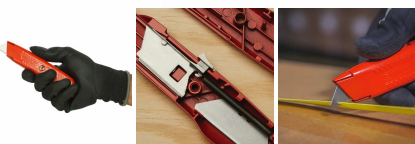

Galería

Descripción del producto

CARACTERISTICAS

- La hoja se retracta automáticamente cuando se suelta la presión del botón.
- Mecanismo patentado de nariz superpuesta mantiene segura la hoja en su posición.
- El uso de hojas de punta redondeada reduce el riesgo de cortes accidentales.
- Disponible con mango color rojo para fácil localización en el área de trabajo.