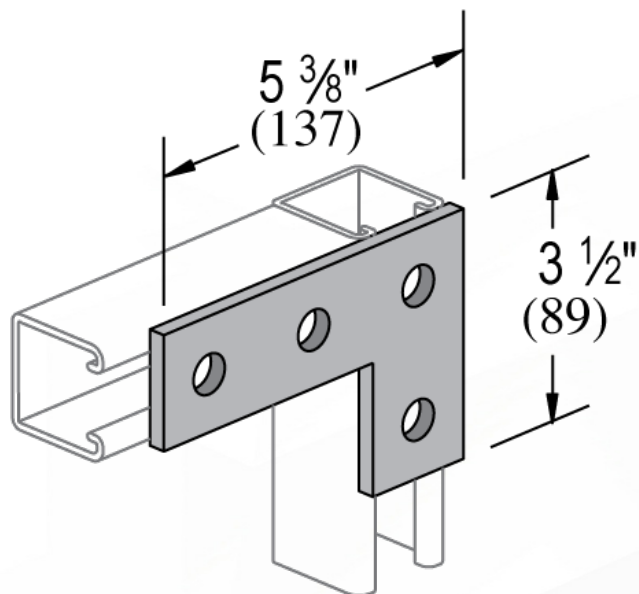

ESCUADRA PLANA 4 HUECOS PARA STRUT L1014 LIANXIANG

Descripción del producto

ESCUADRA PLANA 4 HUECOS PARA STRUT L1014 HEBEI

ACABADO : Liso, Zinc plateado, Galvanizado en caliente, Recubierto de polvo verde, Recubierto de PVC, También disponible en Aleaciones de acero inoxidable 304 y 316.