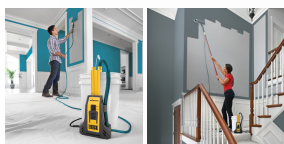

RODILLO P/PINTAR ELECTRICO (POWER ROLL) 991100104 WAGNER

Galería

Descripción del producto

- El sistema de rodillo de pintura eléctrico para varias habitaciones Wagner SMART SideKick es ideal para proyectos grandes o que abarcan varias habitaciones. El innovador sistema de rodillo de pintura de alimentación directa de Wagner extrae la pintura directamente de un recipiente de 1 o 5 galones, lo que permite pintar sin goteos y sin interrupciones. El control de alimentación automática en el mango del rodillo eléctrico proporciona un flujo de pintura continuo para una cobertura rápida. Completará su proyecto grande más rápido que con un rodillo de pintura tradicional con este rodillo de pintura de alimentación automática.

CARACTERISTICAS

- La entrega de alimentación directa elimina la bandeja.
- El innovador brazo de fijación con clic se adapta a todos los contenedores de pintura de uno a cinco galones
- El mango de conexión de extensión acepta postes de extensión roscados comunes para alcanzar paredes y techos altos
- Fácil limpieza en unos 10 minutos.
- El control de alimentación automática proporciona un flujo de pintura continuo a pedido para una cobertura rápida y uniforme
- El mango de liberación rápida conecta fácilmente los rodillos y accesorios al SideKick
- Para uso con recubrimientos a base de aceite y látex.

ESPECIFICACIONES

- Adaptador: 5 galones
- Extensión de brazo: Compatible con extensiones standard
- Alimentación automática: Sí
- Rodillo de espuma: 9" x 3/8"
- Correa para manguera: Sí
- Manguera: 16 ft
- Área de trabajo disponible: 32 ft