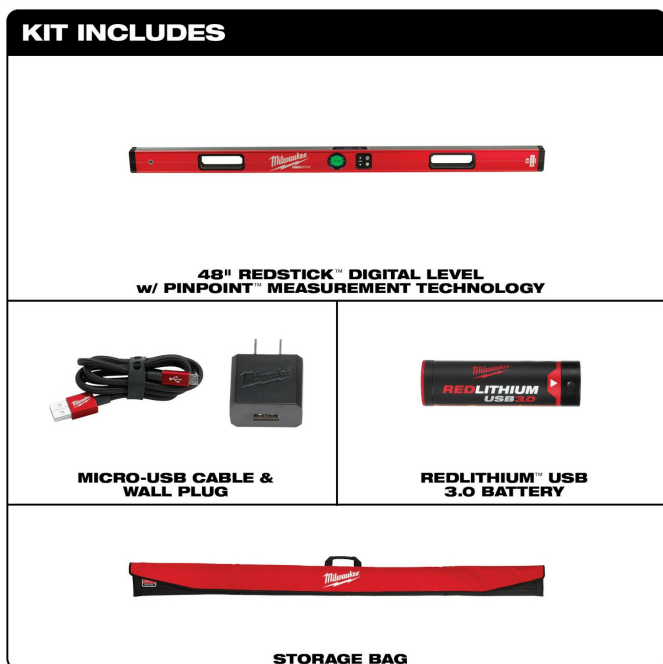

NIVEL MAGNETICO DIGITAL 48" MLDIG48 MILWAUKEE

Galería

Descripción del producto

- Nuestros niveles digitales REDSTICK™ con tecnología de medición PINPOINT™ ofrecen una precisión superior y una lectura dinámica, lo que le proporciona el nivel inteligente más versátil y fácil de leer. Con una precisión hasta 2 veces mayor que otros niveles digitales del mercado, podrá obtener las mediciones más precisas y consistentes. Con una mayor resistencia del marco, una clasificación IP65 y una pantalla que es 2 veces más resistente, estos niveles electrónicos resistirán las condiciones del lugar de trabajo y mantendrán la precisión durante la vida útil del nivel. La tecnología de medición PINPOINT™ le proporciona una personalización inigualable, ayudándole a encontrar mediciones únicas de forma más rápida y sencilla que nunca. Todos los niveles digitales de Milwaukee® funcionan con baterías recargables USB REDLITHIUM™.

ESPECIFICACIONES

- Composición del material: Aluminio
- Altura: 2,75" (7 cm)
- Ancho: 1,4" (4 cm)
- Longitud: 48" (122 cm)

INCLUYE

- (1) Nivel digital REDSTICK™ con tecnología de medición PIN-POINT™
- (1) BATERÍA USB REDLITHIUM™ (48-11-2130)
- (1) Cargador de pared
- (1) Cable USB resistente de 3 pies.
- (1) Caso de nivel