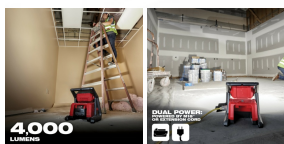

REFLECTOR M18 4000 LUMENS (SOLO) 2366-20 MILWAUKEE

Galería

Descripción del producto

- Nuestro reflector de doble potencia M18™ ROVER™ le brinda 4000 lúmenes de salida de alta definición TRUEVIEW™ diseñada para llenar grandes áreas con luz. El reflector ROVER™ presenta tres modos y hasta 12 horas de funcionamiento cuando se combina con un paquete de baterías M18™ REDLITHIUM™ XC5.0. Esta luz de trabajo portátil cuenta con un puerto de CA, lo que le brinda la opción de enchufar un cable de extensión de 120 V para funcionar durante todo el día. El cabezal de la luz gira 120° para dirigir la luz en múltiples orientaciones. Su tamaño compacto y su asa integrada le permiten transportarlo o almacenarlo fácilmente en bolsas, carros y cajas de trabajo. También se incluyen con el reflector orificios para cerradura integrados para colgar en superficies superiores. El reflector de doble potencia cuenta con una clasificación IP54 de resistencia al polvo y al agua con un diseño resistente a los impactos, lo que lo hace capaz de soportar las duras condiciones del lugar de trabajo. La luz está respaldada por una

CARACTERISTICAS

- 4000 lúmenes de salida de alta definición TRUEVIEW™
- Hasta 12 horas de autonomía con una batería XC5.0
- Alimentado por baterías M18™ REDLITHIUM™ o un cable de extensión de 120 V CA
- Rotación del cabezal de luz de 120°
- Orificios integrados para colgar en el techo
- IP54: Resistencia al polvo y al agua
- Resistente a impactos

ESPECIFICACIONES

- Composición del material: Nailon relleno de vidrio
- Longitud: 8.58"
- Peso: 5.77 lb
- Altura: 9.48"
- Ancho: 9.76"
- Modo: Alto/ Medio/ Bajo
- Lúmenes: 4000/ 2000/ 1200
- Tiempo de ejecución: 3h/ 6h/ 12h
- Voltaje: 18V
- Sistema de batería: M18
- Doble potencia: Sí